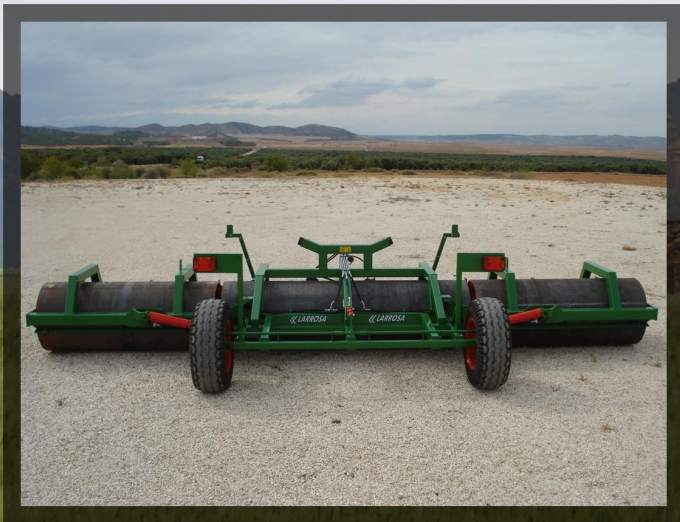

《 LARROSA

LARROSA ARNAL SL
Crta. Cariñena s/n
50130 Belchite (Zaragoza)

Tlf. 976 830 829
Tlf. 976 830 962
WWW.LARROSA-ARNAL.COM