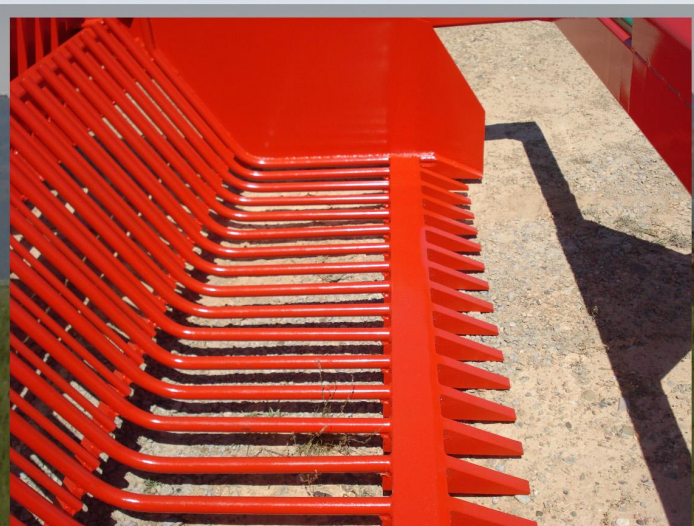

« LARROSA

LARROSA ARNAL SL
Crta. Cariñena s/n
50130 Belchite (Zaragoza)

Tlf. 976 830 829
Tlf. 976 830 962
WWW.LARROSA-ARNAL.COM